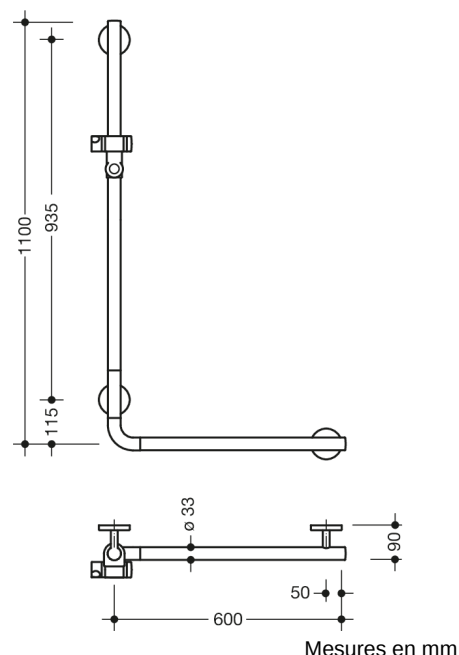

Photo similaire

Propriétés

Barre de maintien coudée avec support de douche Système 800 K

- barres verticales et horizontales, assemblées à angle droit, avec support de douche
- Barre de maintien coudée en polyamide de haute qualité
- barres et surface de préhension du support de douchette dans les couleurs HEWI
- support de douche, supports et rosaces en polyamide de haute qualité dans la couleur HEWI 98 (blanc de sécurité)
- avec cœur en acier inoxydable continu
- longueur verticale 1100 mm, longueur horizontale 600 mm, diamètre de barre 90 mm, profondeur 33 mm
- fixation au mur avec supports filigranes et perpendiculaires diamètre 18 mm et rosaces plates
- diamètre des rosaces 80 mm, hauteur 13 mm
- coulisseau de douche inclinable et réglable en hauteur par traction ou pression sur un levier
- adaptateur conique le support de douche permettant d'accrocher plus facilement la douchette
- compatible avec les douchettes de différents fabricants
- montage simple grâce aux plaques de fixations séparées en acier inox de haute qualité pour accrocher la barre
- se monte sur le côté gauche ou droit
- matériel de fixation anti-corrosion HEWI inclus
- répond aux exigences des normes ÖNORM B1600/1601 et SIA 500
- À noter en cas d'utilisation avec des sièges suspendus : Vérifier la compatibilité.
- Une liste détaillée des combinaisons possibles des barres d'appui, des barres de maintien coudées et des mains courantes de douche avec les sièges suspendus correspondants est disponible dans notre catalogue en ligne dans la zone de téléchargement du produit concerné.